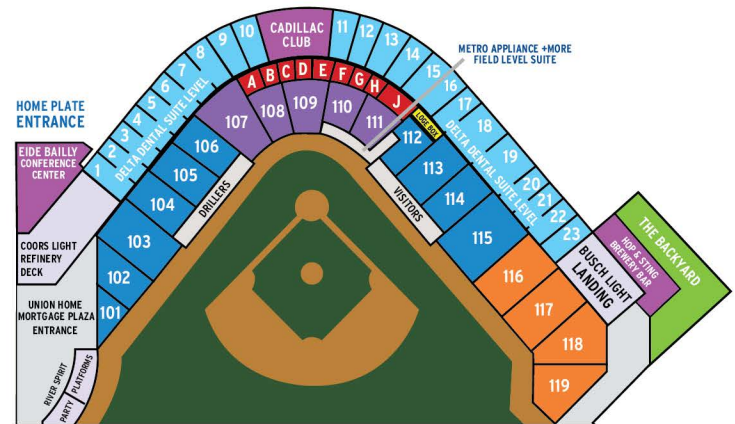

JULY

SUN	MON	TUE	WED	THU	FRI	SAT
	1 WCH	2 WCH	3 WCH	4 WCH	5 WCH	6 WCH
7	8	9 CC	10 CC	11 CC	12 CC	13 CC
14 CC	15	16	17	18	19 NWA	20 NWA
21 NWA	22	23 FRI	24 FRI	25 FRI	26 FRI	27 FRI
28 FRI	29	30 SPR	31 SPR			

AUGUST

SUN	MON	TUE	WED	THU	FRI	SAT
			1 SPR	2 SPR	3 SPR	
4 SPR	5	6 ARK	7 ARK	8 ARK	9 ARK	10 ARK
11 ARK	12	13 MID	14 MID	15 MID	16 MID	17 MID
18 MID	19	20 SPR	21 SPR	22 SPR	23 SPR	24 SPR
25 SPR	26	27 CC	28 CC	29 CC	30 CC	31 CC

SEPTEMBER

SUN	MON	TUE	WED	THU	FRI	SAT
1 CC	2	3 SA	4 SA	5 SA	6 SA	7 SA
8 SA	9	10 WCH	11 WCH	12 WCH	13 WCH	14 WCH
15 WCH	16	17	18	19	20	21
22	23	24	25	26	27	28

HOME AWAY

SAVE AN AVERAGE OF
\$482 PER SEAT
 VERSUS PER GAME PRICING!

PER SEAT PRICING

Location Option:	1 Year	3 Years	5 Years
■ Dugout Premium	\$699	\$699	\$664
■ Home Plate Premium	\$769	\$769	\$734
■ Club Seats	\$1834	\$1624	\$1484
Parking Pass	\$115	-	-

*Includes OK state fees