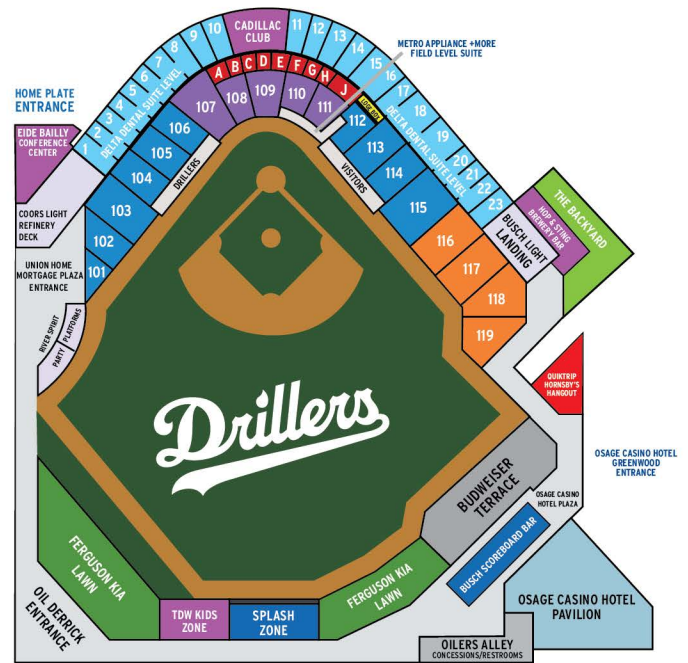

JULY

SUN	MON	TUE	WED	THU	FRI	SAT
	1 WCH	2 WCH	3 WCH	4 WCH	5 WCH	6 WCH
7	8	9 CC	10 CC	11 CC	12 CC	13 CC
14 CC	15	16	17	18	19 NWA	20 NWA
21 NWA	22	23 FRI	24 FRI	25 FRI	26 FRI	27 FRI
28 FRI	29	30 SPR	31 SPR			

AUGUST

SUN	MON	TUE	WED	THU	FRI	SAT
			1 SPR	2 SPR	3 SPR	
4 SPR	5	6 ARK	7 ARK	8 ARK	9 ARK	10 ARK
11 ARK	12	13 MID	14 MID	15 MID	16 MID	17 MID
18 MID	19	20 SPR	21 SPR	22 SPR	23 SPR	24 SPR
25 SPR	26	27 CC	28 CC	29 CC	30 CC	31 CC

SEPTEMBER

SUN	MON	TUE	WED	THU	FRI	SAT
1 CC	2	3 SA	4 SA	5 SA	6 SA	7 SA
8 SA	9	10 WCH	11 WCH	12 WCH	13 WCH	14 WCH
15 WCH	16	17	18	19	20	21
22	23	24	25	26	27	28

Games Included: HOME HOME AWAY

Location Options: