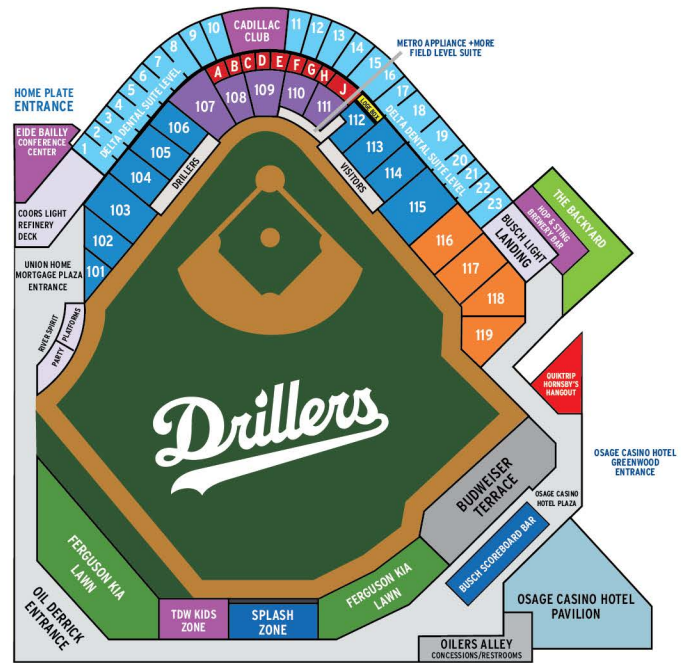

AUGUST

SUN	MON	TUE	WED	THU	FRI	SAT
				1 SPR	2 SPR	3 SPR
4 SPR	5	6 ARK	7 ARK	8 ARK	9 ARK	10 ARK
11 ARK	12	13 MID	14 MID	15 MID	16 MID	17 MID
18 MID	19	20 SPR	21 SPR	22 SPR	23 SPR	24 SPR
25 SPR	26	27 CC	28 CC	29 CC	30 CC	31 CC

SEPTEMBER

SUN	MON	TUE	WED	THU	FRI	SAT
1 CC	2	3 SA	4 SA	5 SA	6 SA	7 SA
8 SA	9	10 WCH	11 WCH	12 WCH	13 WCH	14 WCH
15 WCH	16	17	18	19	20	21
22	23	24	25	26	27	28

Games Included

HOME HOME AWAY

Location Options: