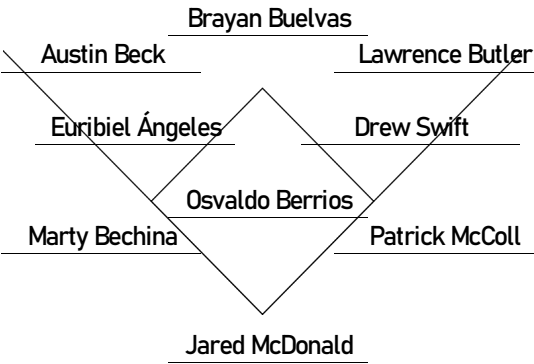

TEAM: Great Lakes Loons (20-15)

OPPONENT: Lansing Lugnuts (15-20)

Game 36

LANSING LUGNUTS DEFENSE

W-L	ERA	G	GS	IP	H	R	ER	BB	K								
LUGNUTS PITCHERS				IP	H	R	ER	BB	K	WP	HB	HR					
15 RHP Oswaldo Berrios																	
UMPIRES										TOTALS				R	H	E	LOB
HP Emma Charlesworth-Seiler										Lansing Lugnuts							
FLD Bryan Van Vranken										Great Lakes Loons							
										WIN				HRs			
										LOSS							
PARK Dow Diamond (5500)										SAVE							
DATE Thu, May 19, 2022										ATT.							
WX										START 6:05 p.m.							
										END							
										TIME							

NOTES

	#	B	GREAT LAKES	POS	1	2	3	4	5	6	7	8	9	10	11	12	
1	11	R	Jonny DeLuca	DH													
2	13	R	Eddys Leonard	2B													
3	10	L	Jorbit Vivas	3B													
4	9	R	Jose Ramos	RF													
5	33	R	Kekai Rios	C													
6	8	R	Leonel Valera	SS													
7	30	L	Imanol Vargas	1B													
8	7	L	Aldrich De Jongh	LF													
9	23	R	Ismael Alcantara	CF													
P	52	R	Emmet Sheehan	P													

1. **LOONS BENCH**
2. 5 L Ryan January
   - 16 S Edwin Mateo
   - 22 L Max Hewitt

R
H
E
LOB

/	/	/	/	/	/	/	/	/	/	/	/	/	/	/	/	/	/
/	/	/	/	/	/	/	/	/	/	/	/	/	/	/	/	/	/
/	/	/	/	/	/	/	/	/	/	/	/	/	/	/	/	/	/
/	/	/	/	/	/	/	/	/	/	/	/	/	/	/	/	/	/
/	/	/	/	/	/	/	/	/	/	/	/	/	/	/	/	/	/
/	/	/	/	/	/	/	/	/	/	/	/	/	/	/	/	/	/
/	/	/	/	/	/	/	/	/	/	/	/	/	/	/	/	/	/
/	/	/	/	/	/	/	/	/	/	/	/	/	/	/	/	/	/
/	/	/	/	/	/	/	/	/	/	/	/	/	/	/	/	/	/

1. **LUGNUTS BULLPEN**
2. 8 RHP Daniel Martinez
   - 10 RHP Angello Infante
   - 14 LHP Kumar Nambiar
   - 20 RHP Trayson Kubo
   - 24 RHP Diego Granado
   - 27 RHP Edward Baram
   - 30 RHP Joe DeMers
   - 34 RHP Brock Whittlesey